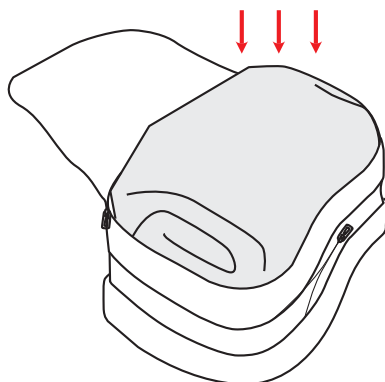

## 温度設定

快適使用温度 -11℃

(一般的なユーザーが快適に眠ることができる温度域)

下限使用温度 -18℃

(衣服の調整などで快適に眠ることができる温度域)

限界温度 -41℃

(丸まった状態で6時間耐えられる温度域。健康上の問題が発生し、場合によっては死に至る恐れがあります)

## 各部の名称 (キャリーバッグ)

## 収納方法

- ① キャリーバッグの圧縮ファスナーを開け、拡張した状態にしてください。

- ② 寝袋本体を縦半分に折りたたみ、丸めてください。

- ③ キャリーバッグの収納ファスナーを開け、寝袋本体をキャリーバッグの中に押し込んでください。

- ④ 寝袋をファスナーに噛ませないように押し込みながら、キャリーバッグの収納ファスナーを閉めてください。

- ⑤ キャリーバッグの圧縮ファスナーを完全に閉め、圧縮を完了します。