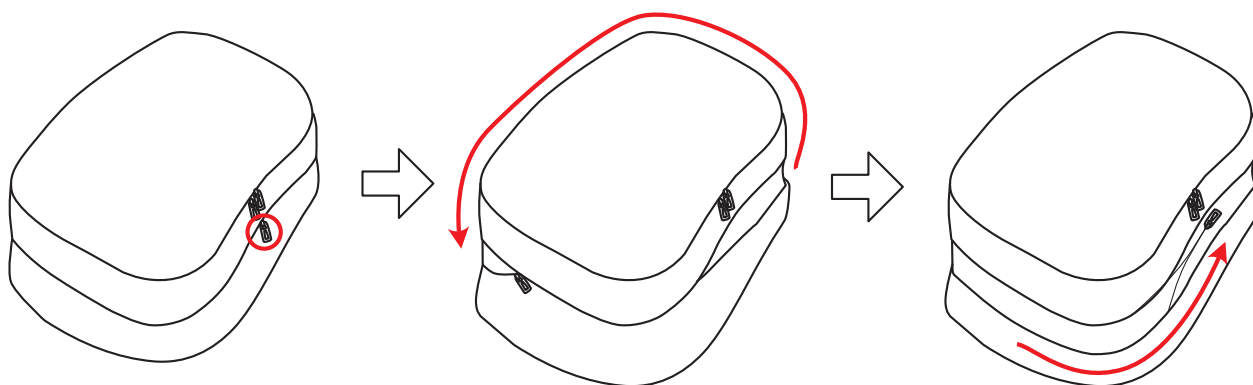

- ② 寝袋本体を縦半分に折りたたみ、丸めてください。