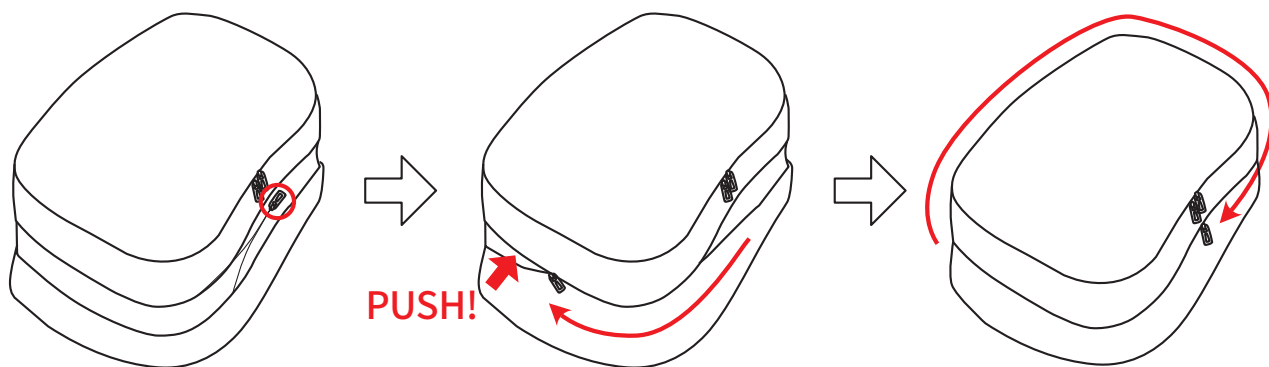

- ⑤ キャリーバッグの圧縮ファスナーを完全に閉め、圧縮を完了します。

体重をかけて圧縮しながらファスナーを閉めてください。その際、拡張されている部分を内側に押し込み、ファスナーを引き寄せながら閉じると、スムーズに圧縮することが可能です。