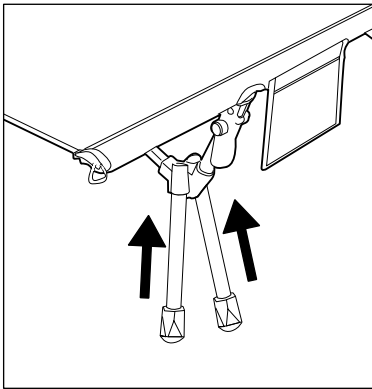

④ ②に③を組み付けます。

ロックレバー側を上を持ち、下側のソケットをポールに取り付けます。

ロックレバー両側面のボタンを押し、レバーを引き起こしてください。その状態でソケットをポールに取り付けてください。

*可動部に指を挟まないよう十分にご注意ください。

カチッと音がするまで
ロックレバーとアームを握りこんで
ください。がたつきが無ければロック
ができています。

⑤ コットの高さを変更する場合

レッグをジョイントに差し込むことで、
コットの高さを変更することができます。
12本とも完全に差し込み、必ず使用前に
安定しているか確認してください。
完全に差し込まずに使用すると
フレームが破損するおそれがあります。