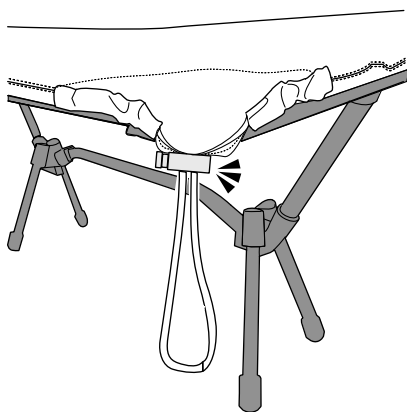

④ ②に③を組み付けます。

ロックレバー側を上を持ち、下側のソケットをポールに取り付けます。

ロックレバー両側面のボタンを押し、レバーを引き起こしてください。その状態でソケットをポールに取り付けてください。

*可動部に指を挟まないよう十分にご注意ください。

カチッと音がするまで
ロックレバーとアームを握りこんで
ください。がたつきが無ければロック
ができています。

⑤ コットの高さを変更する場合

レッグをジョイントに差し込むことで、
コットの高さを変更することができます。
12本とも完全に差し込み、必ず使用前に
安定しているか確認してください。
完全に差し込まずに使用すると
フレームが破損するおそれがあります。

【モフモフチェンジャー ※CB1-996-BKのみ】

- ① キャリーバッグから本体を取り出し、組み立てたコットの上に敷いてください。

*本製品はリバーシブルです。お好きな面でお使いください。

- ② 生地の上隅をコットの角に折り込み、アジャスターを絞って固定してください。

撤収方法

- ① ロックレバーを握って押さえながらロックボタンを押し、ロックを解除します。

- ② ジョイントとフレームを切り離し、脚部を折りたたみます。