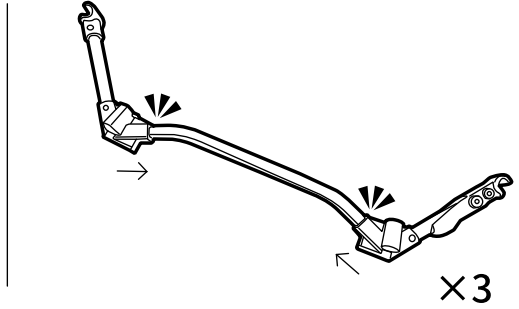

④ ②に③を組み付けます。

ロックレバー側を上を持ち、下側のソケットをポールに取り付けます。

ロックレバー両側面のボタンを押し、レバーを引き起こしてください。その状態でソケットをポールに取り付けてください。

*可動部に指を挟まないよう十分にご注意ください。

カチッと音がするまで
ロックレバーとアームを握りこんで
ください。がたつきが無ければロック
ができています。

⑤ コットの高さを変更する場合

レッグをジョイントに差し込むことで、
コットの高さを変更することができます。
12本とも完全に差し込み、必ず使用前に
安定しているか確認してください。
完全に差し込まずに使用すると
フレームが破損するおそれがあります。