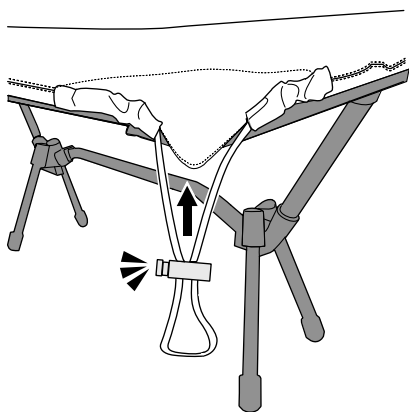

【モフモフチェンジャー ※CB1-996-BKのみ】

- ① キャリーバッグから本体を取り出し、組み立てたコットの上に敷いてください。

*本製品はリバーシブルです。お好きな面でお使いください。

- ② 生地の上隅をコットの角に折り込み、アジャスターを絞って固定してください。