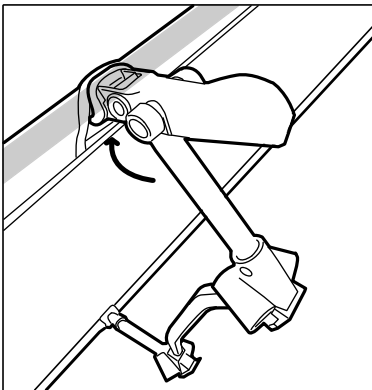

モフモフチェンジャー *CB1-996-BKのみ

組立方法

設置・撤収方法は
製品ページ上でも
詳しく見るができます。

① ポールを組み立てます。

ポールを組み立てる際は、各節を完全に差し込んでください。
不十分な組み立ては破損の原因となります。

② ポールをコット生地に差し込みます。

ループを引っ張りながらポールを押し込み、ポールを完全にコット生地内に収めてください。

③ 脚部を組み立てます。

④ ②に③を組み付けます。

ロックレバー側を上を持ち、下側のソケットをポールに取り付けます。

ロックレバー両側面のボタンを押し、レバーを引き起こしてください。その状態でソケットをポールに取り付けてください。

*可動部に指を挟まないよう十分にご注意ください。

カチッと音がするまで
ロックレバーとアームを握りこんで
ください。がたつきが無ければロック
ができています。

⑤ コットの高さを変更する場合

レッグをジョイントに差し込むことで、
コットの高さを変更することができます。
12本とも完全に差し込み、必ず使用前に
安定しているか確認してください。
完全に差し込まずに使用すると
フレームが破損するおそれがあります。