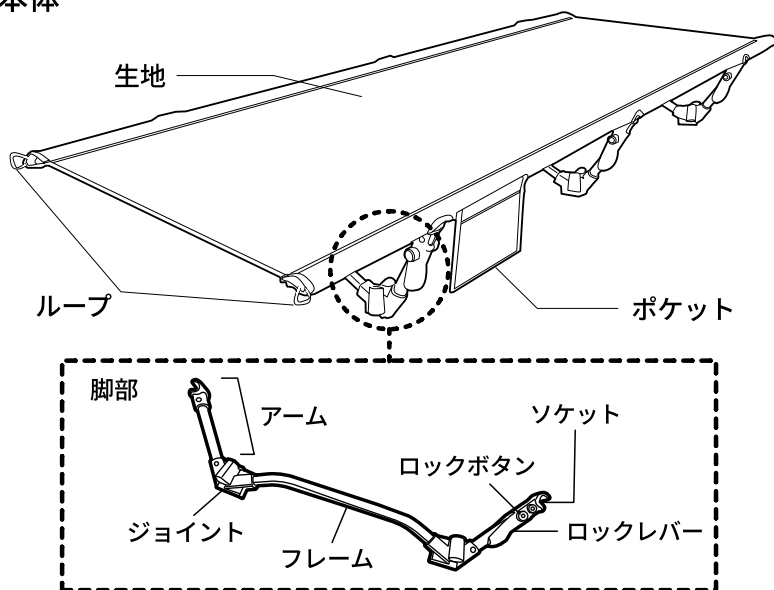

本体表地：コットン

本体裏地：ポリエステル

本体中綿：ポリエステル

キャリーバッグ表地：コットン

キャリーバッグ裏地：ポリエステル

原産国 中国

各部の名称

コット本体

④ ②に③を組み付けます。

ロックレバー側を上を持ち、下側のソケットをポールに取り付けます。

ロックレバー両側面のボタンを押し、レバーを引き起こしてください。その状態でソケットをポールに取り付けてください。

*可動部に指を挟まないよう十分にご注意ください。

カチッと音がするまで
ロックレバーとアームを握りこんで
ください。がたつきが無ければロック
ができています。

⑤ コットの高さを変更する場合

レッグをジョイントに差し込むことで、
コットの高さを変更することができます。
12本とも完全に差し込み、必ず使用前に
安定しているか確認してください。
完全に差し込まずに使用すると
フレームが破損するおそれがあります。