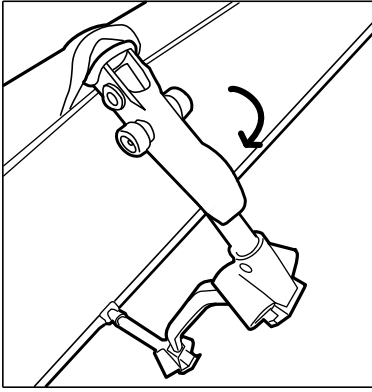

④ ②に③を組み付けます。

ロックレバー側を上を持ち、下側のソケットをポールに取り付けます。

ロックレバー両側面のボタンを押し、レバーを引き起こしてください。その状態でソケットをポールに取り付けてください。

*可動部に指を挟まないよう十分にご注意ください。

カチッと音がするまで
ロックレバーとアームを握りこんで
ください。がたつきが無ければロック
ができています。

⑤ コットの高さを変更する場合

レッグをジョイントに差し込むことで、
コットの高さを変更することができます。
12本とも完全に差し込み、必ず使用前に
安定しているか確認してください。
完全に差し込まずに使用すると
フレームが破損するおそれがあります。