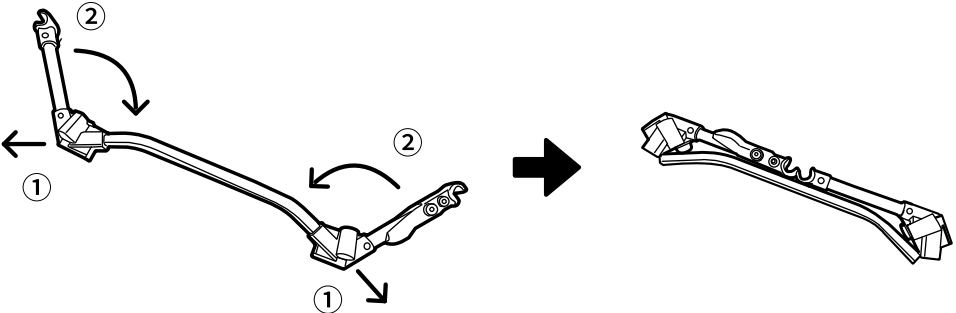

④ ②に③を組み付けます。

ロックレバー側を上を持ち、下側のソケットをポールに取り付けます。

ロックレバー両側面のボタンを押し、レバーを引き起こしてください。その状態でソケットをポールに取り付けてください。

*可動部に指を挟まないよう十分にご注意ください。

カチッと音がするまで
ロックレバーとアームを握りこんで
ください。がたつきが無ければロック
ができています。

⑤ コットの高さを変更する場合

レッグをジョイントに差し込むことで、
コットの高さを変更することができます。
12本とも完全に差し込み、必ず使用前に
安定しているか確認してください。
完全に差し込まずに使用すると
フレームが破損するおそれがあります。

【モフモフチェンジャー ※CB1-996-BKのみ】

- ① キャリーバッグから本体を取り出し、組み立てたコットの上に敷いてください。

*本製品はリバーシブルです。お好きな面でお使いください。

- ② 生地の上隅をコットの角に折り込み、アジャスターを絞って固定してください。

撤収方法

- ① ロックレバーを握って押さえながらロックボタンを押し、ロックを解除します。

- ② ジョイントとフレームを切り離し、脚部を折りたたみます。