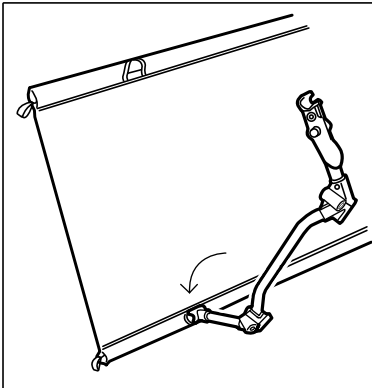

モフモフチェンジャー *CB1-996-BKのみ

組立方法

設置・撤収方法は
製品ページ上でも
詳しく見るができます。

① ポールを組み立てます。

ポールを組み立てる際は、各節を完全に差し込んでください。
不十分な組み立ては破損の原因となります。

② ポールをコット生地に差し込みます。

ループを引っ張りながらポールを押し込み、ポールを完全にコット生地内に収めてください。

③ 脚部を組み立てます。

④ ②に③を組み付けます。

ロックレバー側を上を持ち、下側のソケットをポールに取り付けます。

ロックレバー両側面のボタンを押し、レバーを引き起こしてください。その状態でソケットをポールに取り付けてください。

*可動部に指を挟まないよう十分にご注意ください。

カチッと音がするまで
ロックレバーとアームを握りこんで
ください。がたつきが無ければロック
ができています。

⑤ コットの高さを変更する場合

レッグをジョイントに差し込むことで、
コットの高さを変更することができます。
12本とも完全に差し込み、必ず使用前に
安定しているか確認してください。
完全に差し込まずに使用すると
フレームが破損するおそれがあります。