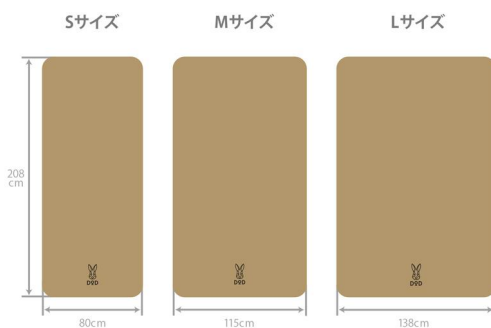

「もちふわ」な寝心地

伸縮性のあるもちっとした生地に、エアマットのふわふわ感が合わさって、もちふわな寝心地を実現します。

エアポンプになるキャリーバッグ

キャリーバッグを使って空気を送り込み、マット本体をふくらませることができます。

テントにフィットする3サイズ展開

S/M/Lの3サイズを組み合わせることにより、お持ちのテントにフィットさせられます。

■スペック■

【ブランド名】 DOD(ディーオーディー)

【製品名】 ソトネノキワミアー

【型番・カラー】 CM1-941-TN / CM2-942-TN / CM3-943-TN・タン

【サイズ】 (約) W80×D208×H10cm / W115×D208×H10cm / W138×D208×H10cm

【収納サイズ】 (約) W25×D18×H18cm / W35×D18×H18cm / W38×D18×H18cm

【重量(付属品含む)】 (約)2kg / 2.5kg / 3kg