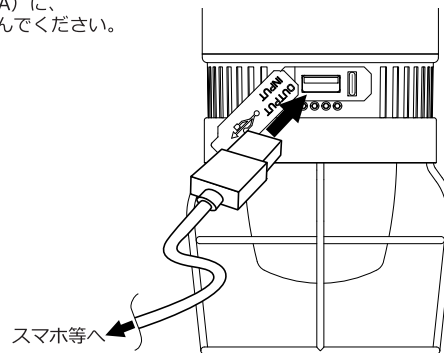

必ず水平かつ平らなところに設置してご使用ください。
転倒すると故障する恐れがあります。

- ・光源を上向きに置いて使用することはできませんが、防水性が損なわれる可能性があります。

<吊るして使用する場合>

落下しないように注意して吊り下げてください。

<製品本体への充電>

入力端子 (USB Type-C) に、
付属の充電ケーブルを差し込んでください。

インジケータ(青色点灯)により
バッテリーの残量がわかります。

- 4つ点灯 : Full
- 3つ点灯 : 75%
- 2つ点灯 : 50%
- 1つ点灯 : 25%
- 消灯 : Empty

注意

- ・本製品の充電中に外部機器の充電や、点灯をしないでください。
バッテリーの寿命を大幅に縮める恐れがあります。

<スマホ等の外部機器への充電>

出力端子 (USB Type-A) に、
USBケーブルを差し込んでください。

注意

- ・本製品の出力は2Aです。
外部機器が2Aの入力に対応していない場合は使用しないでください。
対応しているかは外部機器メーカーへお問い合わせください。
- ・充電用USBケーブルは付属していません。
外部機器に付属しているケーブルをご使用ください。
- ・外部機器やUSBケーブルの仕様によっては、
充電速度が非常に遅い場合や充電できない場合があります。