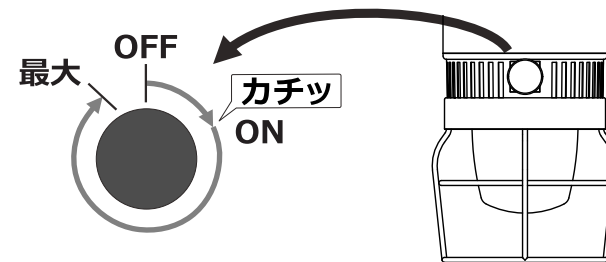

各部の名称

①本体

※リチウムイオンバッテリーが内蔵されています。

②充電ケーブル (5V2A)

製品仕様

明るさ	: 最大 (約) 250lm 最小 (約) 20lm ※参考値	本体サイズ	: (約) 直径95mm×高さ152mm (ハンドル込215mm)
色温度	: 3000K (電球色)	充電ケーブル長	: 300mm
バッテリー容量	: 5200mAh (内蔵)	重量	: (約) 410g
使用時間(目安)	: 最大時 (約) 5h 最小時 (約) 60h	防水性能	: IPX4
定格電流	: 最大時 0,55 A 最小時 0,04 A	動作温度	: -10℃～+40℃
定格電圧	: 4.15 V	材質	: ポリカーボネート、STEEL
入力	: 5V2A (USB Type-C)	原産国	: 中国
出力	: 5V2A (USB Type-A)		

<操作方法>

●点灯

時計回りにスイッチを回して、カチッとなるところで点灯します。
カチッとなるところが最小の明るさです。

●調光

時計回りにスイッチを回し続けると明るさが強くなります。
スイッチが止まるところが最大の明るさです。

●消灯

反時計回りにスイッチを回して、カチッとなるところで消灯します。

<置いて使用する場合>