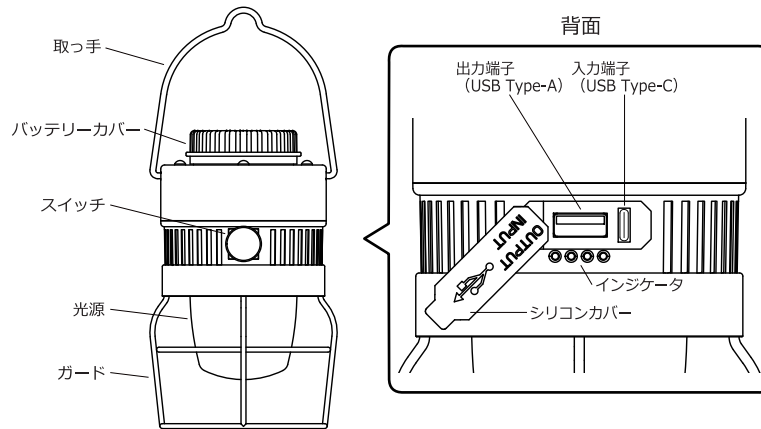

各部の名称

①本体

※リチウムイオンバッテリーが内蔵されています。

②充電ケーブル (5V2A)

製品仕様

明るさ	: 最大 (約) 250lm 最小 (約) 20lm ※参考値	本体サイズ	: (約) 直径95mm×高さ152mm (ハンドル込215mm)
色温度	: 3000K (電球色)	充電ケーブル長	: 300mm
バッテリー容量	: 5200mAh (内蔵)	重量	: (約) 410g
使用時間(目安)	: 最大時 (約) 5h 最小時 (約) 60h	防水性能	: IPX4
定格電流	: 最大時 0,55 A 最小時 0,04 A	動作温度	: -10℃～+40℃
定格電圧	: 4.15 V	材質	: ポリカーボネート、STEEL
入力	: 5V2A (USB Type-C)	原産国	: 中国
出力	: 5V2A (USB Type-A)		