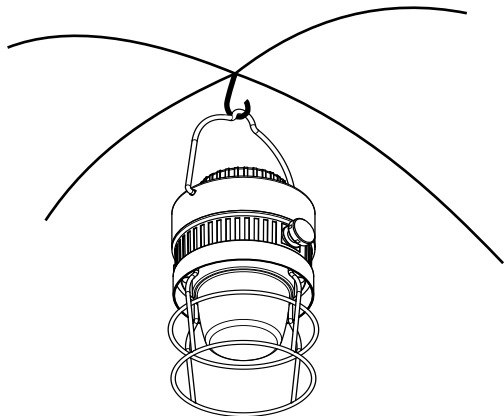

必ず水平かつ平らなところに設置してご使用ください。
転倒すると故障する恐れがあります。

- ・光源を上向きに置いて使用することはできませんが、防水性が損なわれる可能性があります。

<吊るして使用する場合>

落下しないように注意して吊り下げてください。

<製品本体への充電>

入力端子 (USB Type-C) に、
付属の充電ケーブルを差し込んでください。

インジケータ(青色点灯)により
バッテリーの残量がわかります。