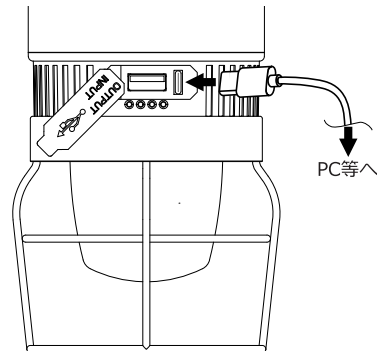

<操作方法>

●点灯

時計回りにスイッチを回して、カチッとなるところで点灯します。
カチッとなるところが最小の明るさです。

●調光

時計回りにスイッチを回し続けると明るさが強くなります。
スイッチが止まるところが最大の明るさです。

●消灯

反時計回りにスイッチを回して、カチッとなるところで消灯します。

<置いて使用する場合>

必ず水平かつ平らなところに設置してご使用ください。
転倒すると故障する恐れがあります。

- ・光源を上向きに置いて使用することはできませんが、防水性が損なわれる可能性があります。

<吊るして使用する場合>

落下しないように注意して吊り下げてください。

<製品本体への充電>

入力端子 (USB Type-C) に、
付属の充電ケーブルを差し込んでください。

インジケータ(青色点灯)により
バッテリーの残量がわかります。

- 4つ点灯 : Full
- 3つ点灯 : 75%
- 2つ点灯 : 50%
- 1つ点灯 : 25%
- 消灯 : Empty

注意

- ・本製品の充電中に外部機器の充電や、点灯をしないでください。
バッテリーの寿命を大幅に縮める恐れがあります。

<スマホ等の外部機器への充電>

出力端子 (USB Type-A) に、
USBケーブルを差し込んでください。

注意

- ・本製品の出力は2Aです。
外部機器が2Aの入力に対応していない場合は使用しないでください。
対応しているかは外部機器メーカーへお問い合わせください。
- ・充電用USBケーブルは付属していません。
外部機器に付属しているケーブルをご使用ください。
- ・外部機器やUSBケーブルの仕様によっては、
充電速度が非常に遅い場合や充電できない場合があります。