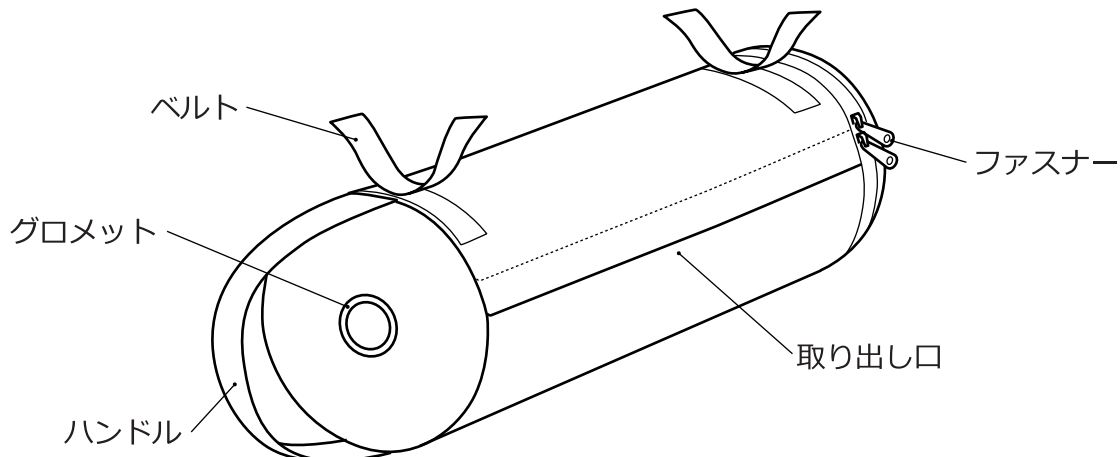

製品仕様

【材質】 表地：600Dポリエステル 裏地：ナイロン 芯材：ポリエチレン 【原産国】 中国

各部の名称

<使用方法>

キッチンペーパーを入れ、ファスナーを閉じて取り出し口から引き出します。

タープ等のポールにベルトで固定したり、グロメットに紐や棒を通して使うことも出来ます。

保管方法について

- 使用後は汚れを落として、完全に乾燥させてください。