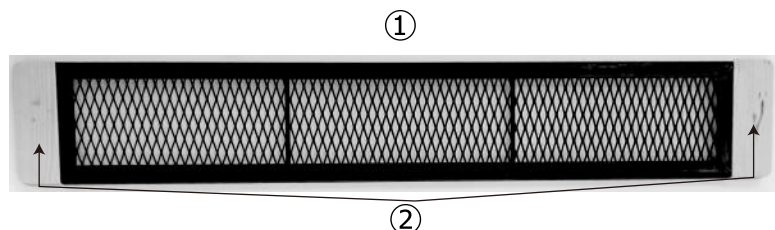

カシスプレートM

TP4-536-RD

製造ロット番号
071117

- カシステーブル・カシスラック専用のプレートです。
- カシステーブル・カシスラックの脚部に差し込む、または設置してください。
- 本来の用途以外に使用しないでください。

⚠ 取扱い上の注意

- 本製品は鋭利な部分があります。組立設置及び、解体撤去に際しては、安全の為に手袋を着用してください。
 - 無理な力を加えないでください。
- ※別売品の販売先につきましては、当社ホームページの各製品ページをご確認ください。
- ※本製品はテキーラレッグ CL2-543を除いたテキーラテーブル、テキーララック等とも組み合わせることが可能ですが、耐火性能はありません。そのため、本製品を用いて火を使った調理をする、といったご使用方法は絶対にしないでください。
- 塗装が変色したり、製品本体が変形する恐れがあります。

各部の名称およびセット内容

①	スチールメッシュプレート
②	ウッドグリップ×2

- < 仕様 >
- 材質：スチール パインウッド
 - 原産国：台湾