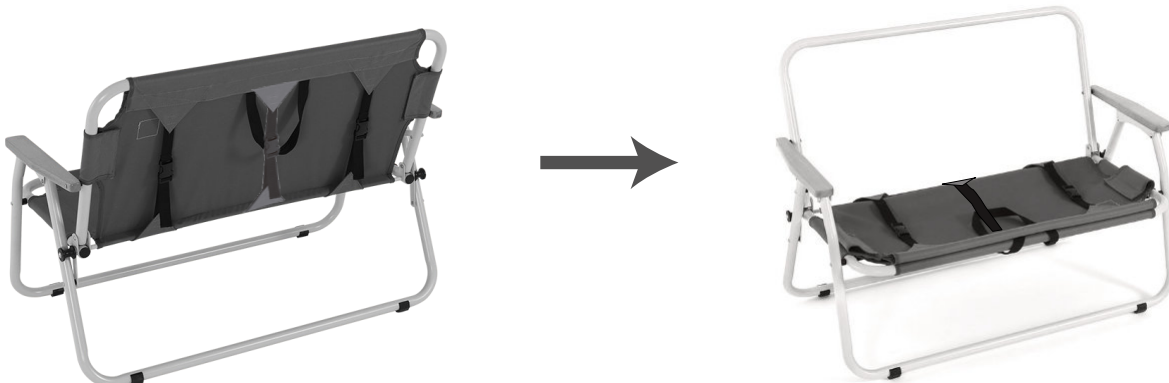

各部の名称	スペック
	<p>【寸法】 W1000×D500×H740mm（最長部分）</p> <p>【素材】 フレーム：アルミニウム 補強パイプ：スチール 肘部：天然木 カバー表面：ポリエステル カバー内部：ポリエステル 生地：ポリエステル</p> <p>【用途】 椅子 【耐荷重】 160kg未満 【原産国】 中国</p>

《 組立方法 》

① ソファ本体を下図のように広げます

② ソファ側面のフレームロックを掛けて完成です。

※折りたたむ際は組立方法と逆の順序で本製品を折りたたんでください。

《 グッドラック機能 》

背部の面ファスナー・ベルトを取り外すことで、ソファを棚として使うことができます。

※棚として使用する際には一部のフレームに荷重が集中しないように注意してください。

収納、保管方法について

●使用後は汚れを落として、完全に乾燥させてください。

濡れたまま保管すると、色移りやカビ、腐食、劣化の原因となります。汚れを落とす場合は、固く絞った布で拭き取り、完全に乾燥させてください。