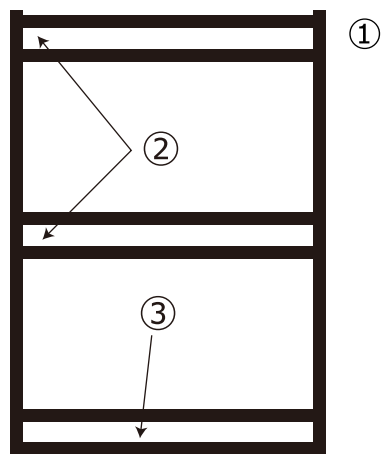

テキーラレッグS TL2-542

製造番号
200217

DOPPELGANGER OUTDOOR

- テキーラテーブル、テキーララック専用の脚部です。
- テキーラプレートや厚さ19mmの板に対応しています。
- 本来の用途以外に使用しないでください。

⚠️ 取扱い上の注意

- 差込口Aにプレートや板を通したあと、脚部をハの字に開いてください。地面に対して垂直に設置すると不安定になり、倒れる恐れがあります。
- 差込口Bは差込口Aにプレートを固定している際や、テキーラテーブルやテキーララックの上段プレートに連結する際にご使用ください。
- 無理な力を加えないでください。

各部の名称およびセット内容

①	脚部×2
②	差込口A
③	差込口B

< 仕様 >

- 材質：スチール
- 原産国：台湾