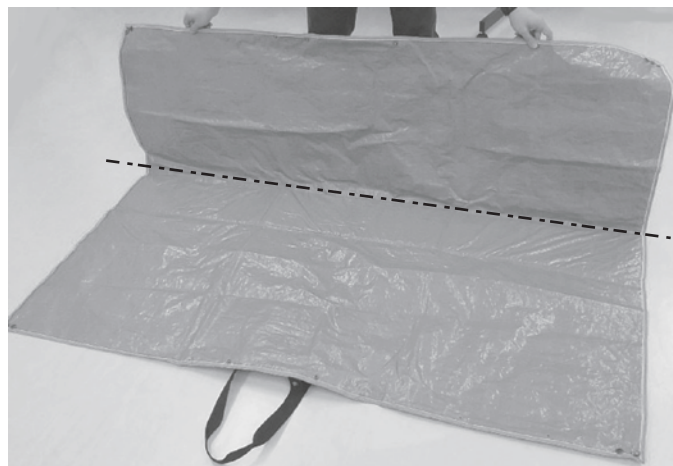

各部の名称

《折り方》

①持ち手ベルトが地面側を向くようにレジャーシートを地面に敷きます。

②レジャーシートの片面を起こします。

③下図に示した線に従い、両端に二等辺三角形をつくるように折りたたみます。

----- 山折り線
----- 谷折り線

※1人での組み立てが困難な場合は複数名で協力して折ってください。

④白色のボタン同士→緑色のボタン同士（または、赤色のボタン同士→黄色のボタン同士）の順番にスナップボタンを留め合わせます。

⑤ベルトの内側のスナップボタンをシート生地内側のスナップボタンを留め合わせます。

⑥ ②～⑤を反対の片面でも行います。

《広げ方》

《折り方》と逆の順序を行ってください。

※順序に従わず無理な力を加えると、スナップボタンが破損したり、生地が破けるおそれがあります。

《使用方法》

レジャーシートとしてご使用いただけます。

順序に従って折ることで、荷物を運ぶバッグとしてもご使用いただけます。