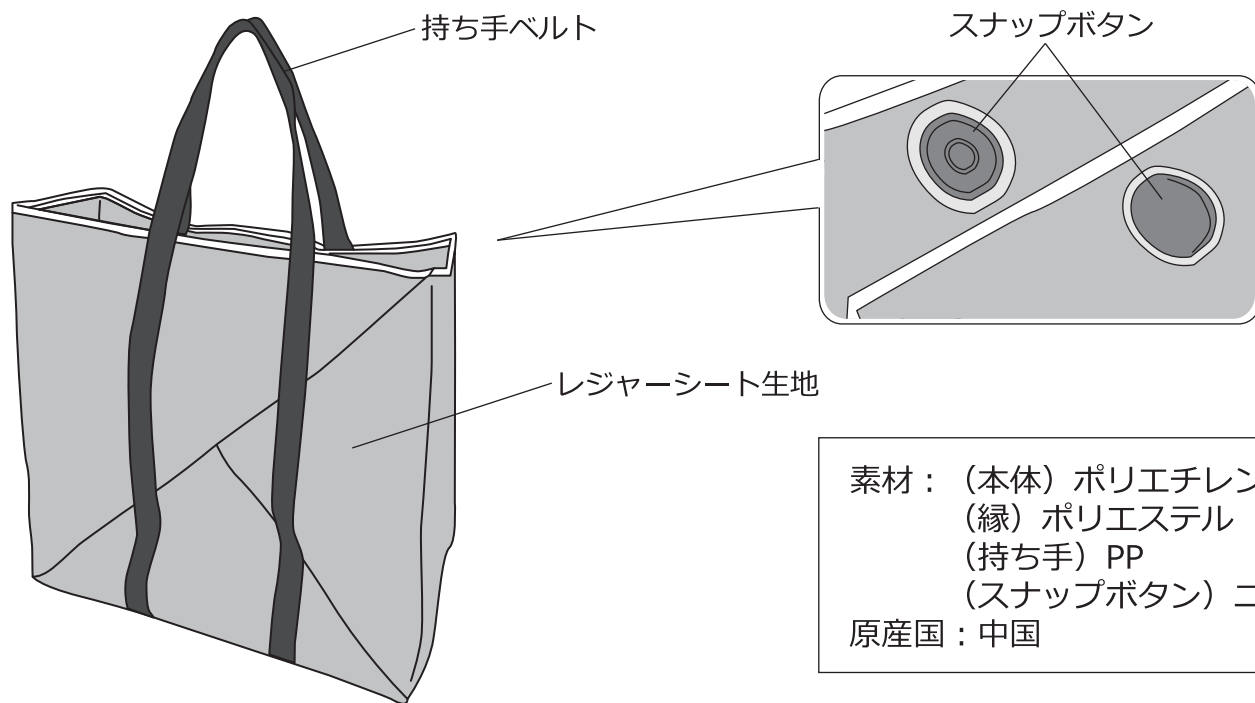

各部の名称

《折り方》

①持ち手ベルトが地面側を向くようにレジャーシートを地面に敷きます。

②レジャーシートの片面を起こします。

③下図に示した線に従い、両端に二等辺三角形をつくるように折りたたみます。

----- 山折り線
----- 谷折り線

※1人での組み立てが困難な場合は複数名で協力して折ってください。

④白色のボタン同士→緑色のボタン同士（または、赤色のボタン同士→黄色のボタン同士）の順番にスナップボタンを留め合わせます。