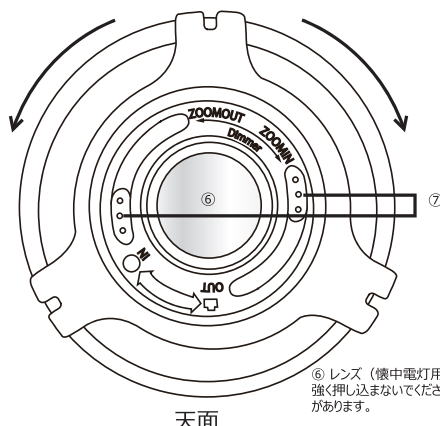

③ 電池カバー

電池カバーを開けるときは、先にストラップをバックルから抜き取ってください。

閉じるときは、丸棒で固んだロック部分を重ねて回転させてください。最後にストラップを差し込んでロックします。

③左に回す：開く

③右に回す：閉まる

⑤左に回す：開く

⑤右に回す：折りたたむ

底面

① 電源ボタン

誤操作防止のため、長押し式を採用しています。押し続けると電源をオン/オフできます。

天面

⑥ レンズ（懐中電灯用）
強く押し込まないでください。外れる場合があります。

⑦ フォーカスコントロール
左右にスライドさせ懐中電灯の照射範囲を調整します。「IN」は狭く遠く、「OUT」は広く近くを照らします。

①	電源ボタン、モード切り替え
②	ストラップとバックル
③	電池カバー
④	ハンガー
⑤	折りたたみ機能
⑥	レンズ（懐中電灯用）
⑦	フォーカスコントロール